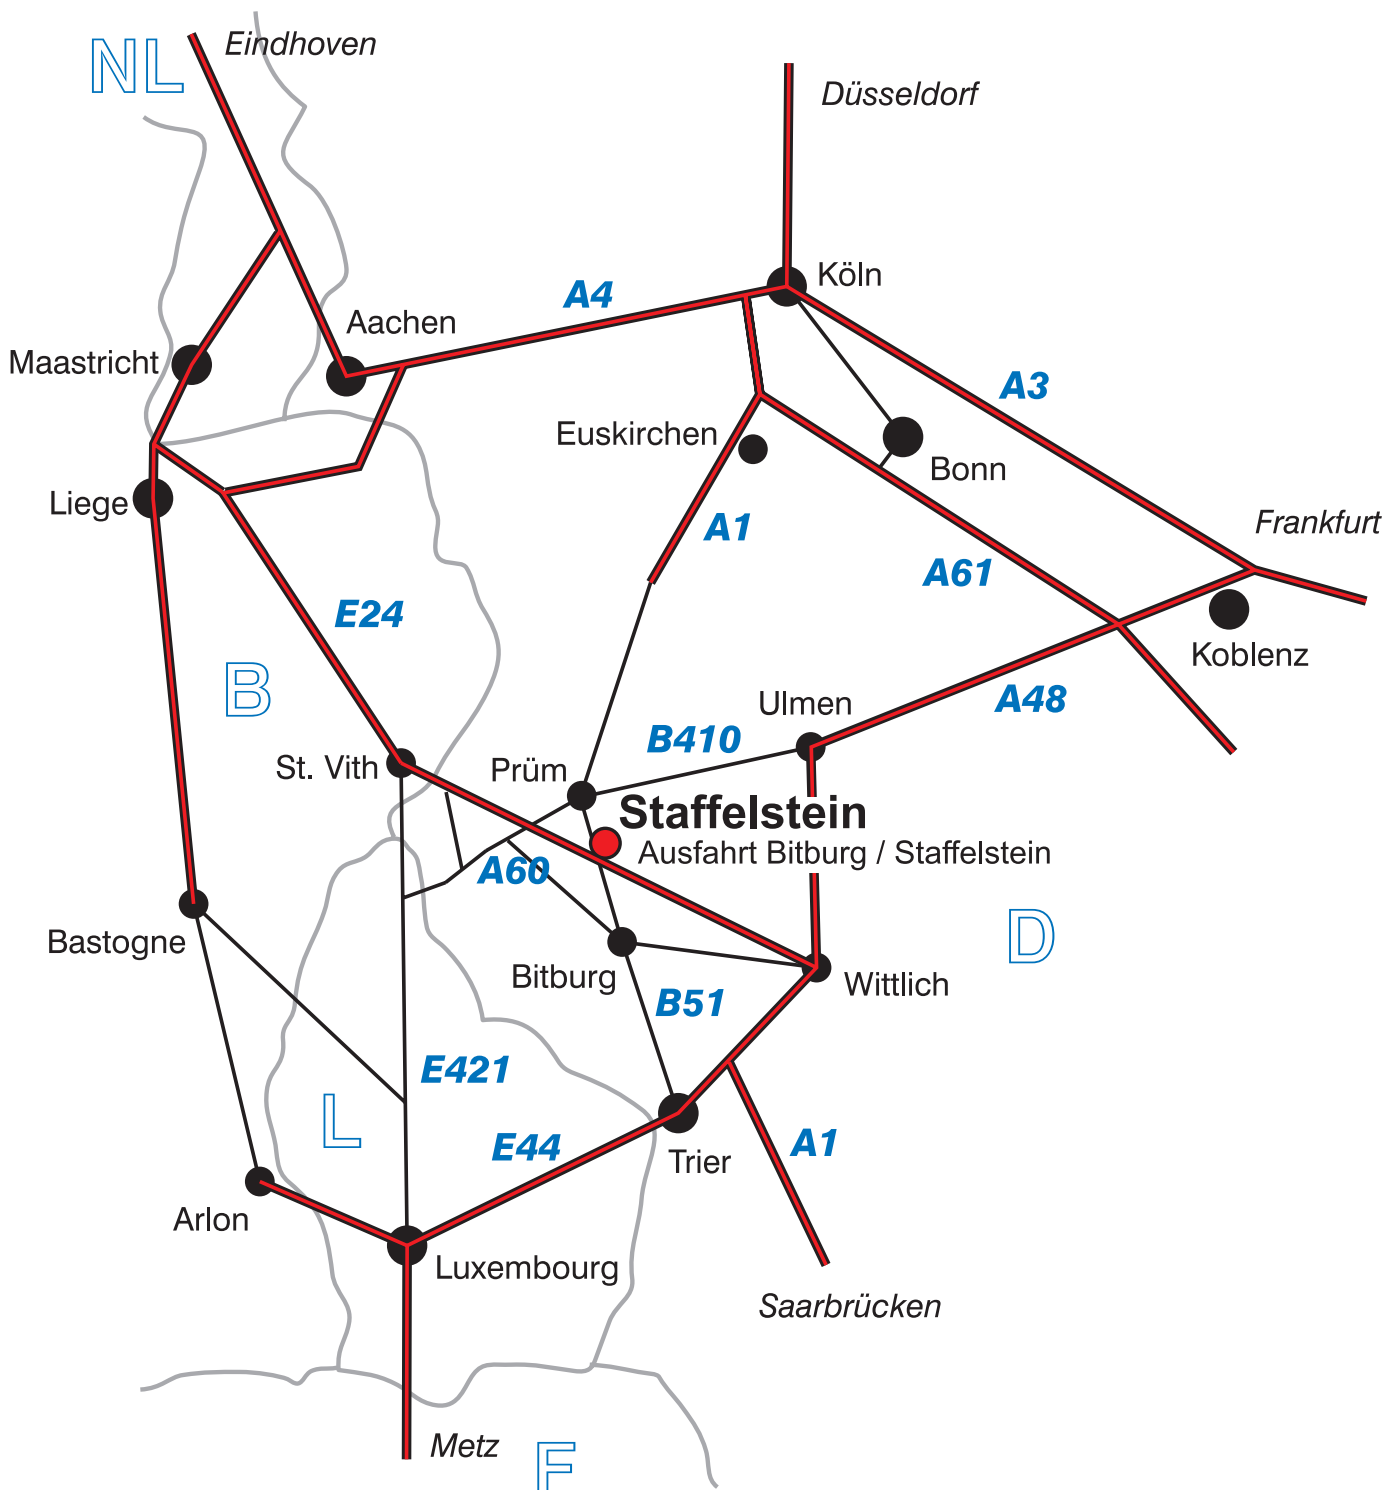

Anfahrtsskizze nach Staffelstein

CHRISTEN & LAUDON GmbH
D-54634 Bitburg-Staffelstein
Tel. +49 (0) 6563 51-0
Fax +49 (0) 6563 51-280
www.christen-laudon.de

**Christen
& Laudon**
Staffelstein

FÜHREND IN EUROPA